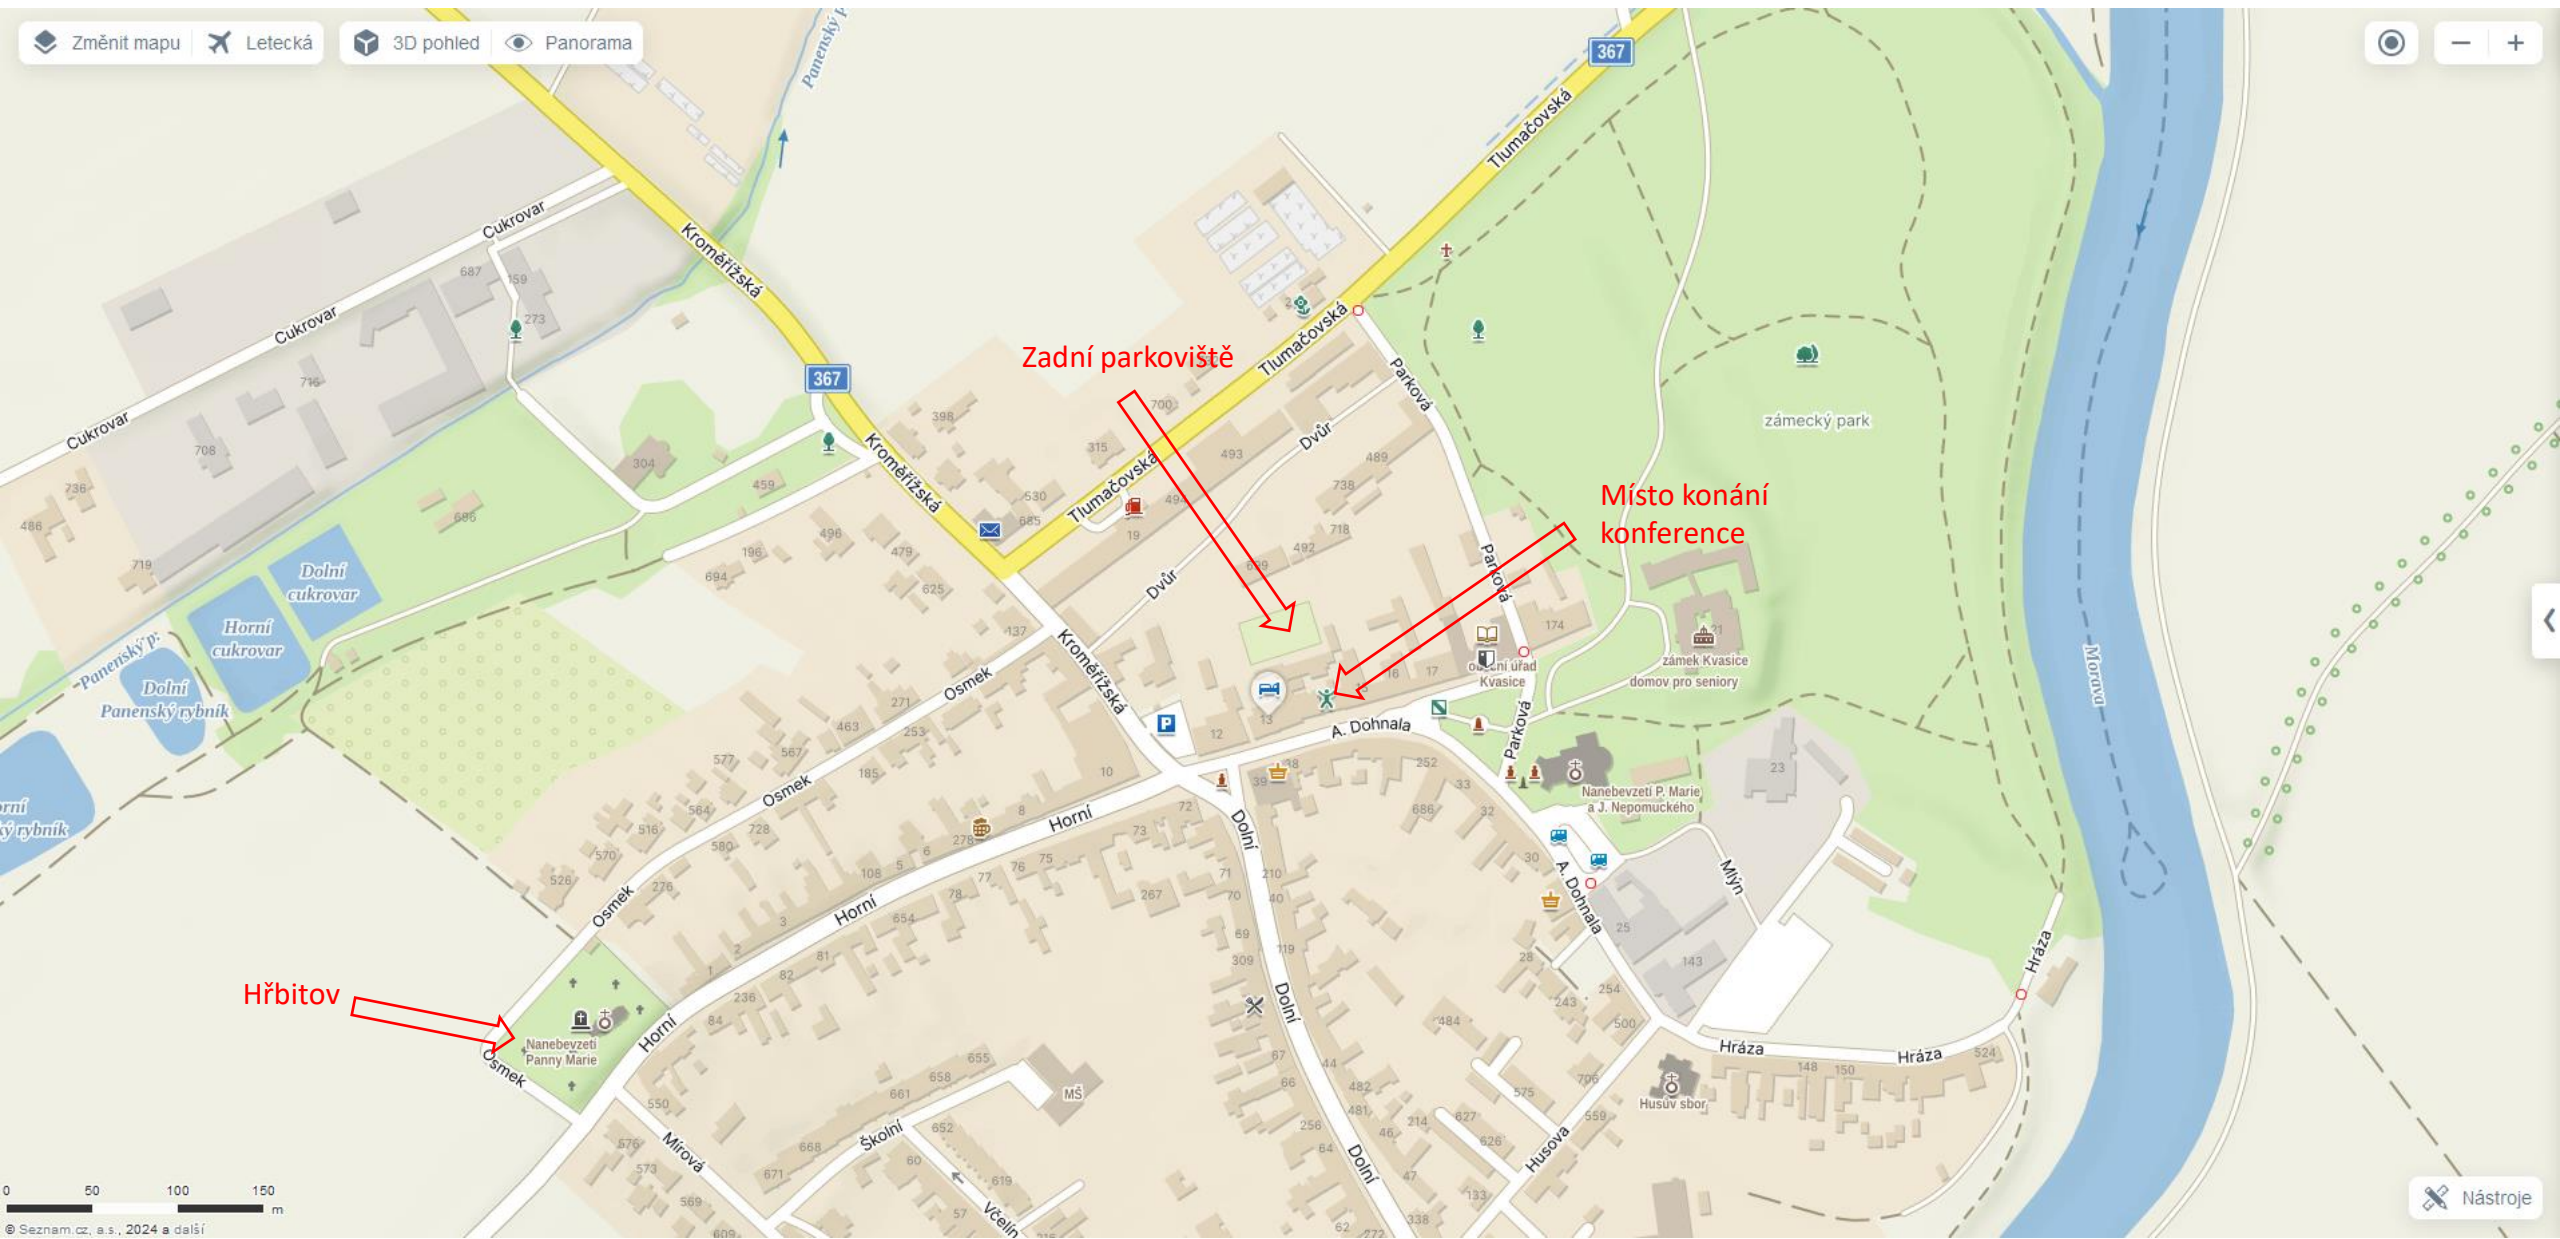

Příjezd Kroměříž

Příjezd Otrokovice,
Hulín

Zadní vstup z
parkoviště

Místo
konání
Konference

Hlavní
vstup

KVASICE

Hřbitov cca
100 m

Změnit mapu Letecká 3D pohled Panorama

Navigation icons: location, zoom in, zoom out

Zadní parkoviště

Místo konání konference

Hřbitov

Nástroje

© Seznam.cz, a.s., 2024 a další

Zadní parkoviště

Místo konání konference

Hřbitov