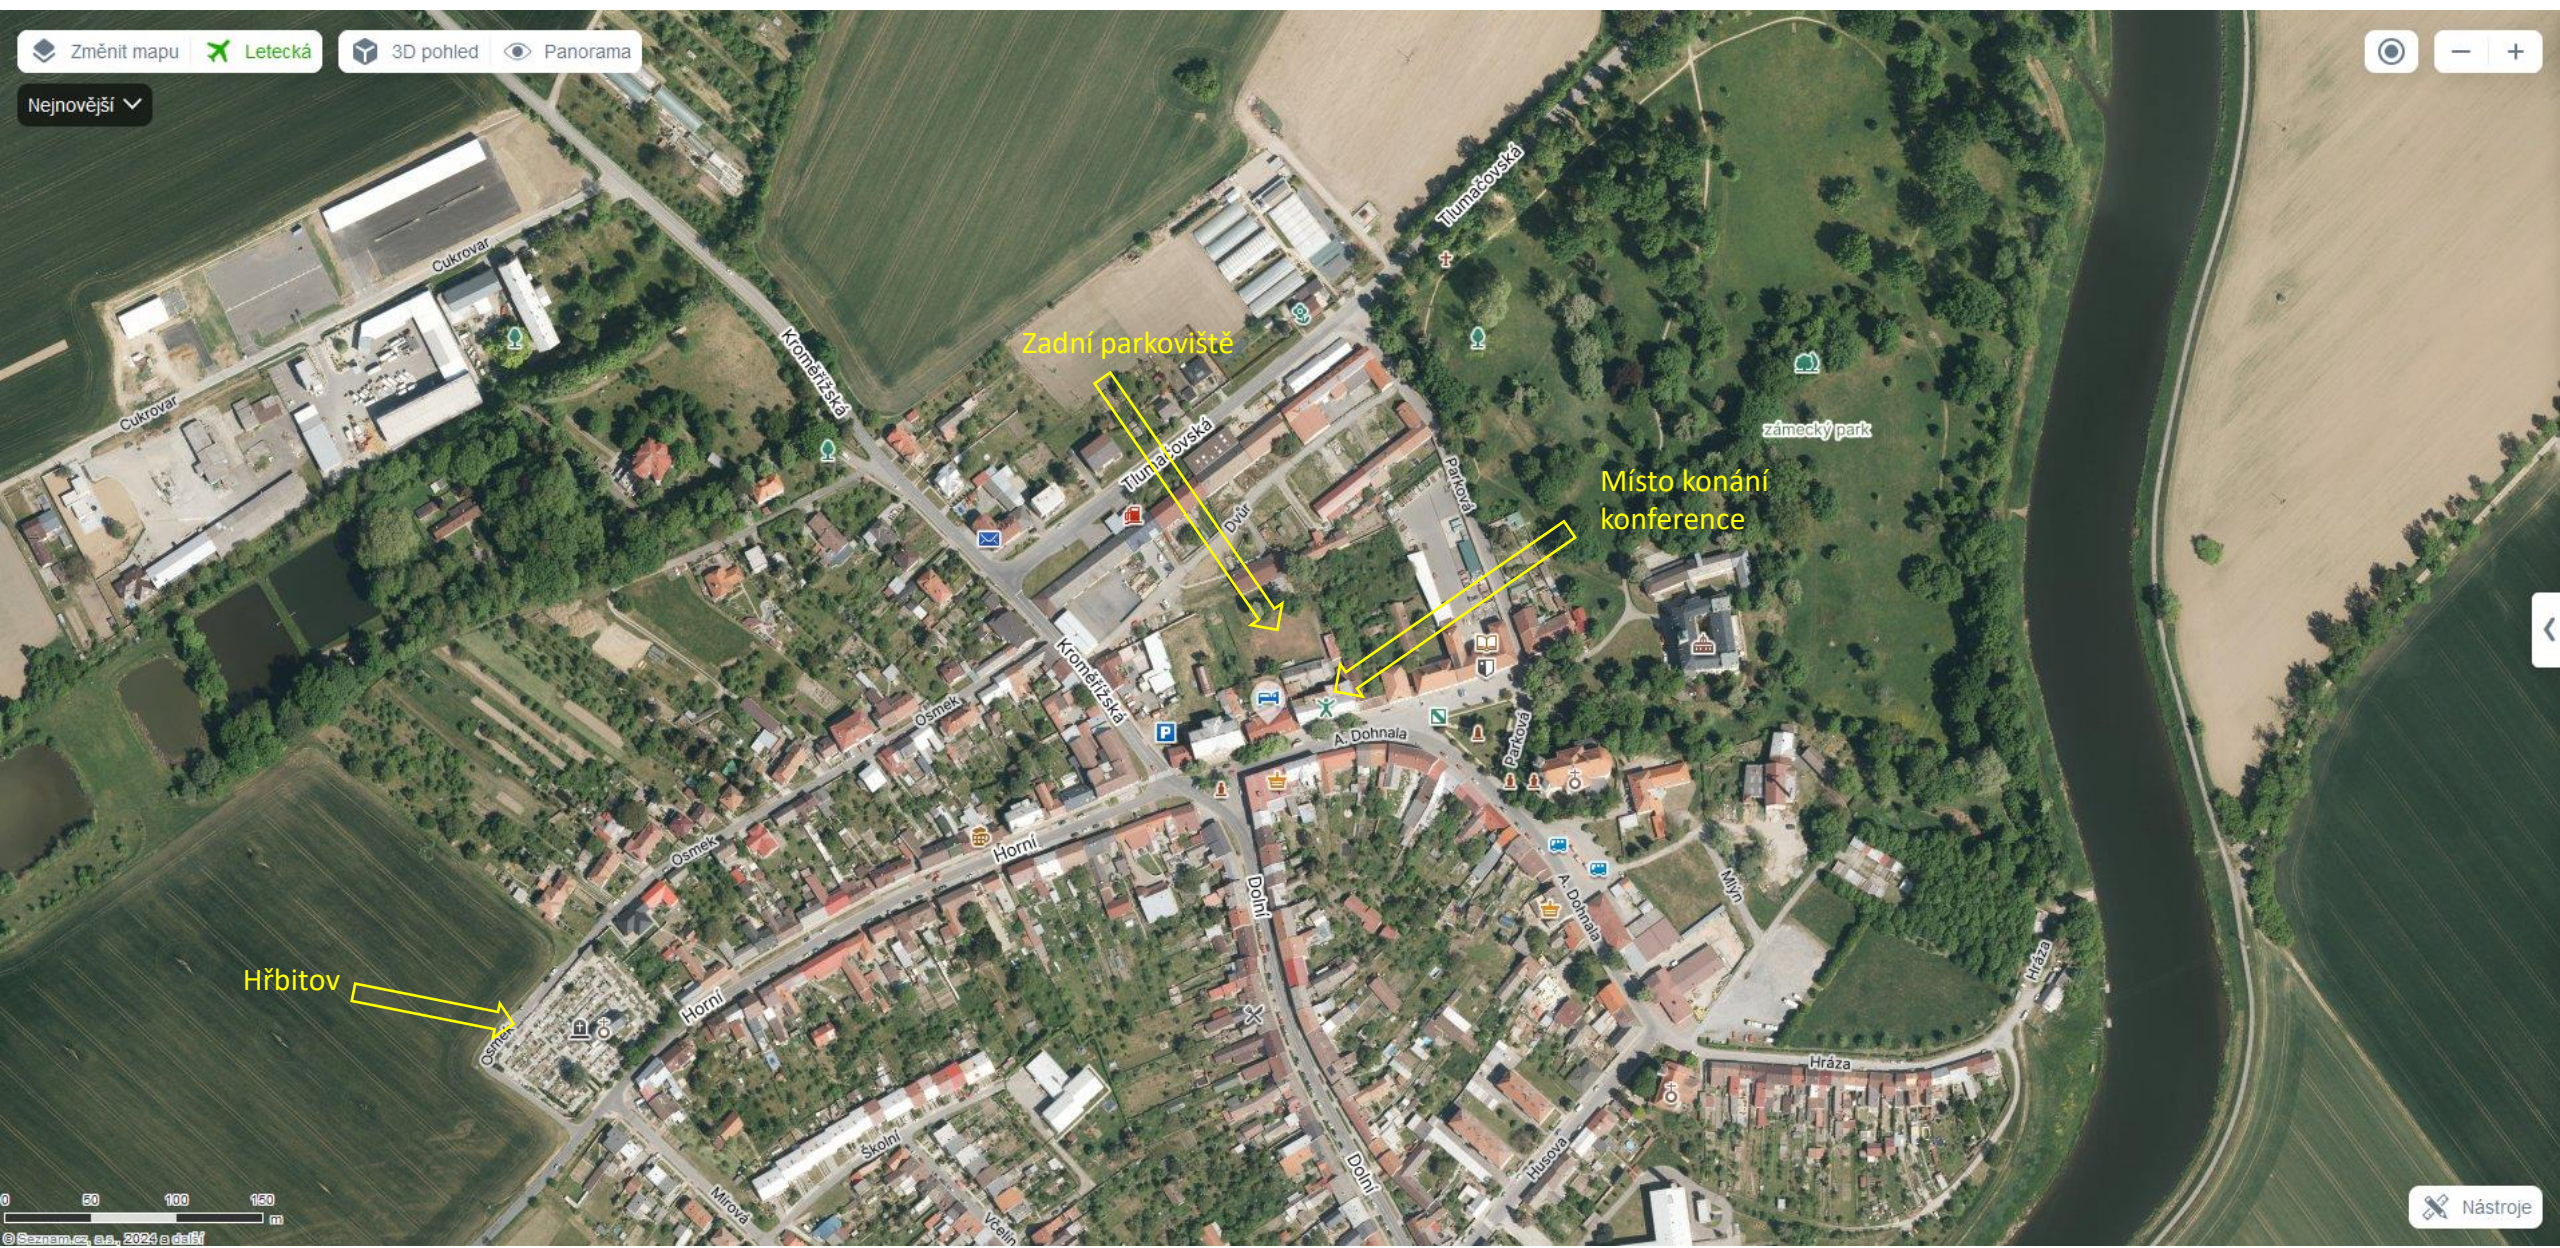

Příjezd Kroměříž

Příjezd Otrokovice,
Hulín

Zadní vstup z
parkoviště

Místo
konání
Konference

Hlavní
vstup

KVASICE

Hřbitov cca
100 m

Změnit mapu Letecká 3D pohled Panorama

Navigation icons: location, zoom in, zoom out

Zadní parkoviště

Místo konání konference

Hřbitov

Nástroje

© Seznam.cz, a.s., 2024 a další

Zadní parkoviště

Místo konání konference

Hřbitov